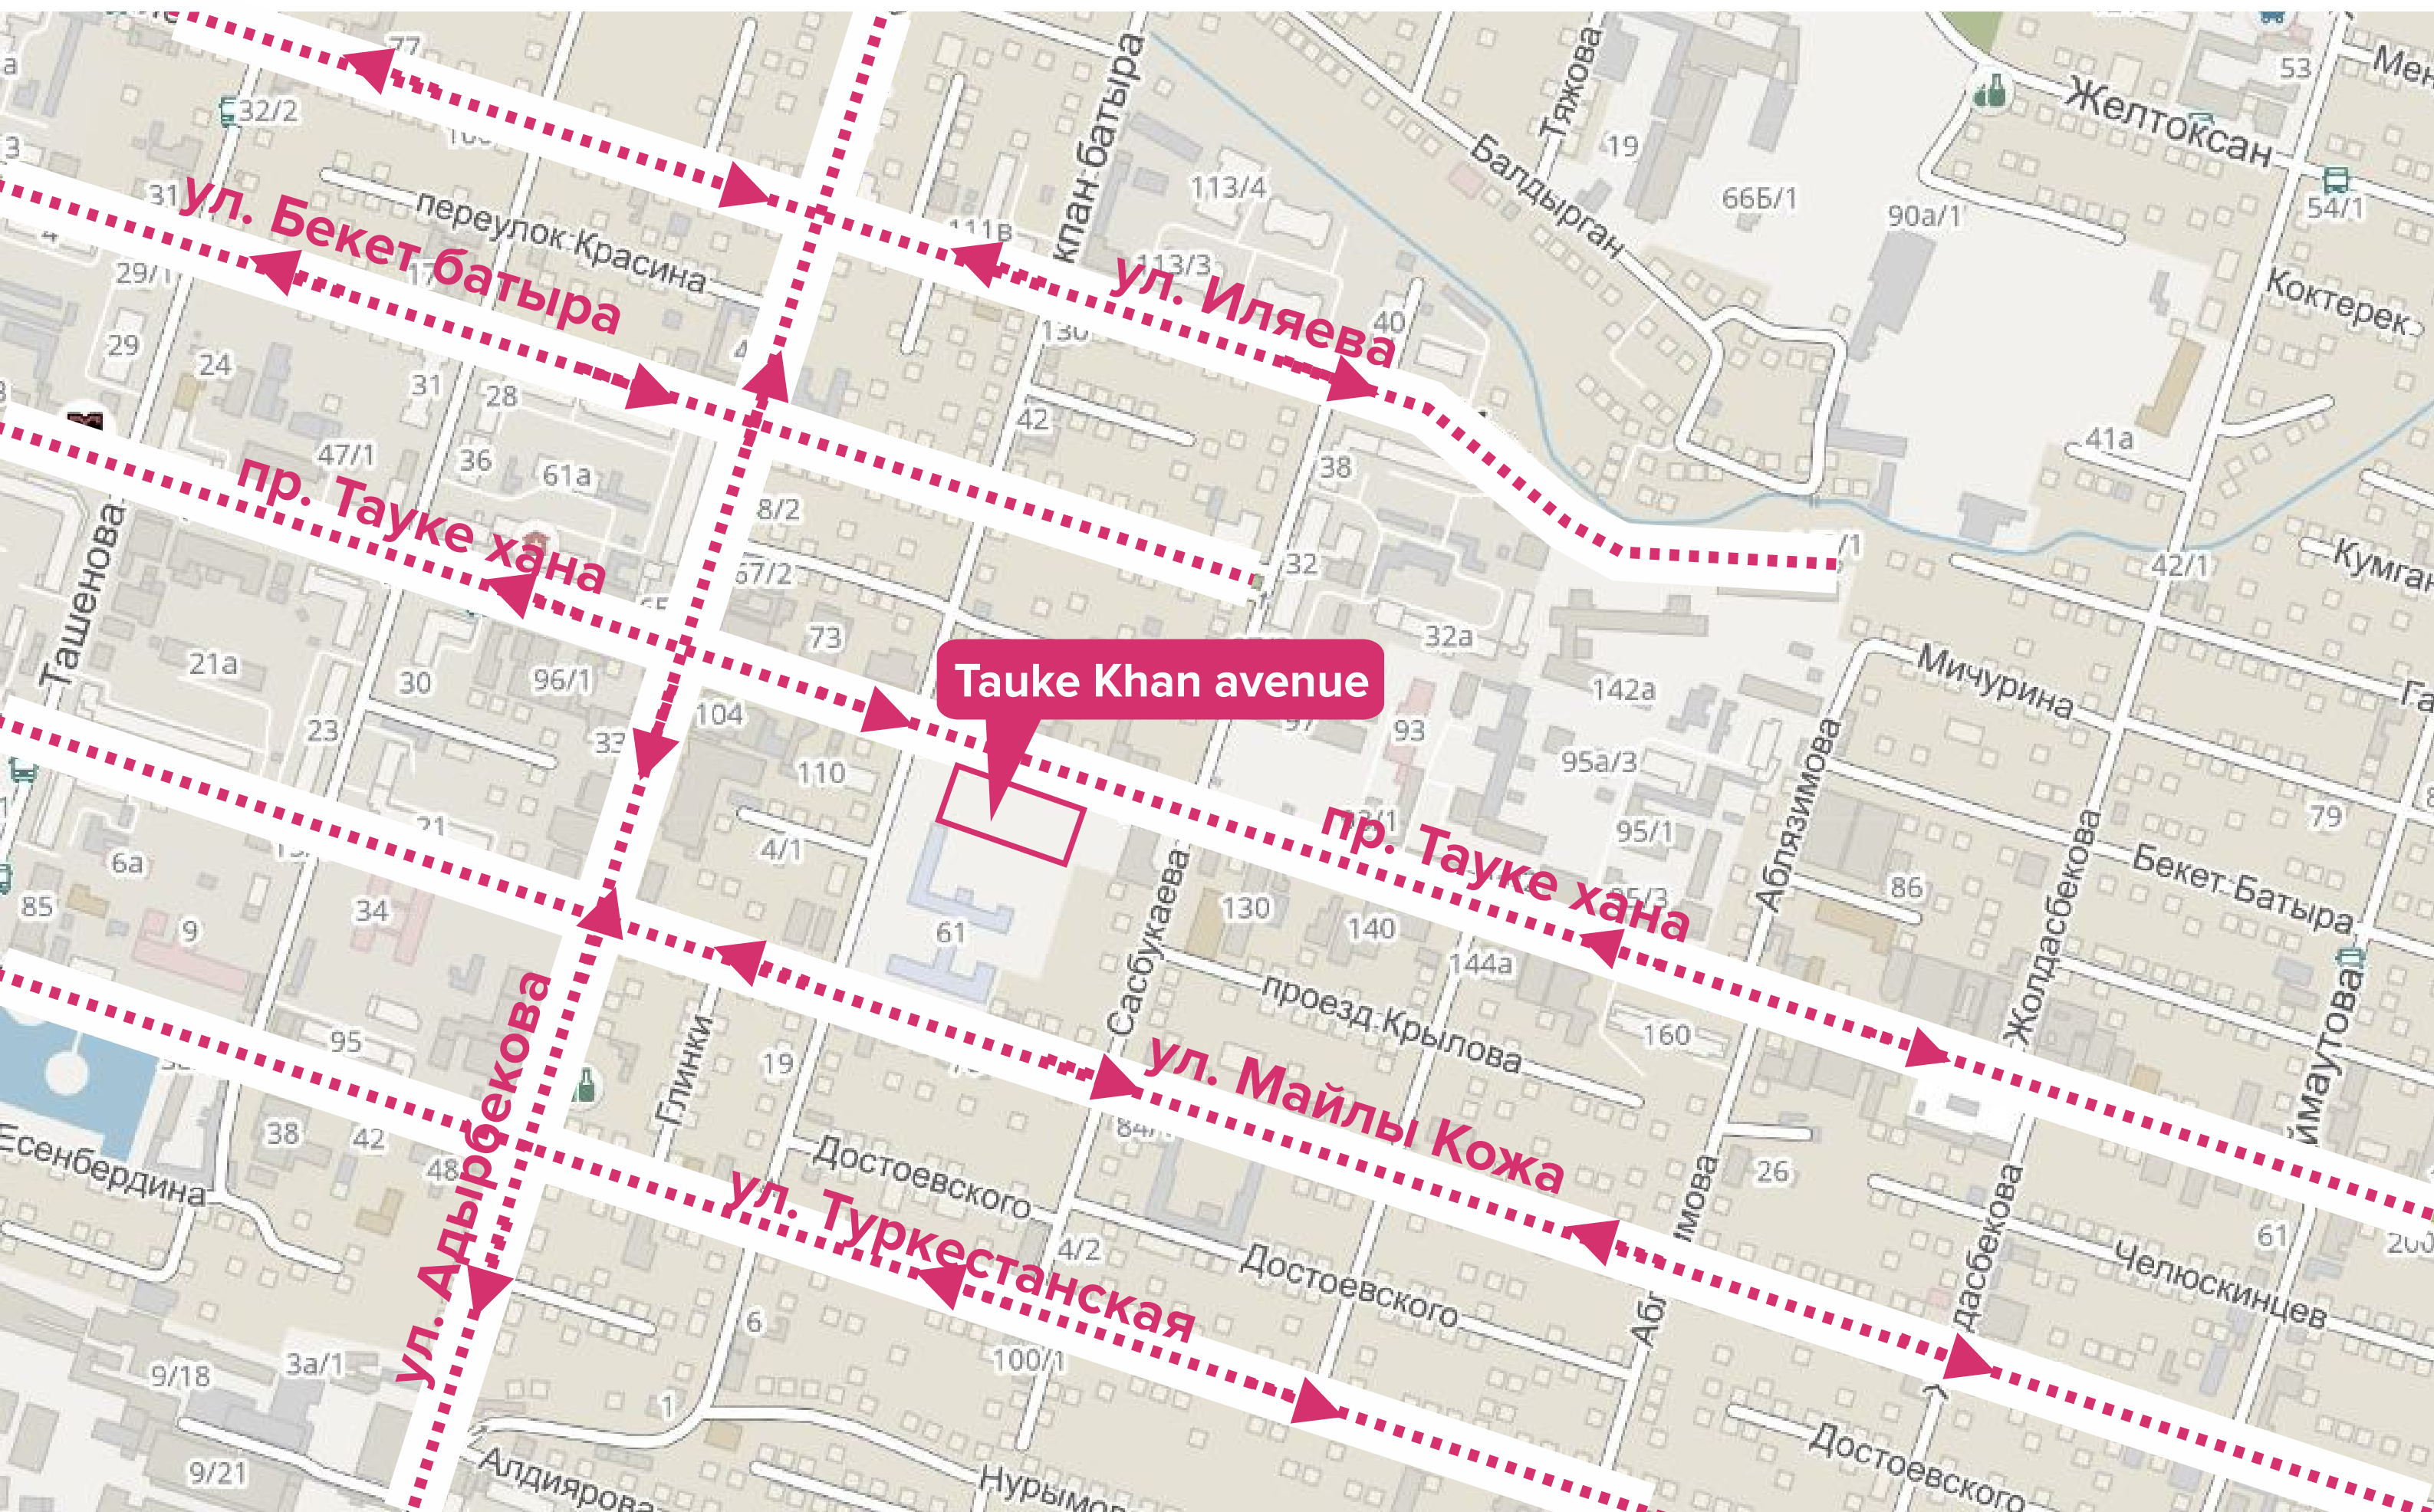

НАПРАВЛЕНИЕ ОСНОВНЫХ ТРАНСПОРТНЫХ ПОТОКОВ